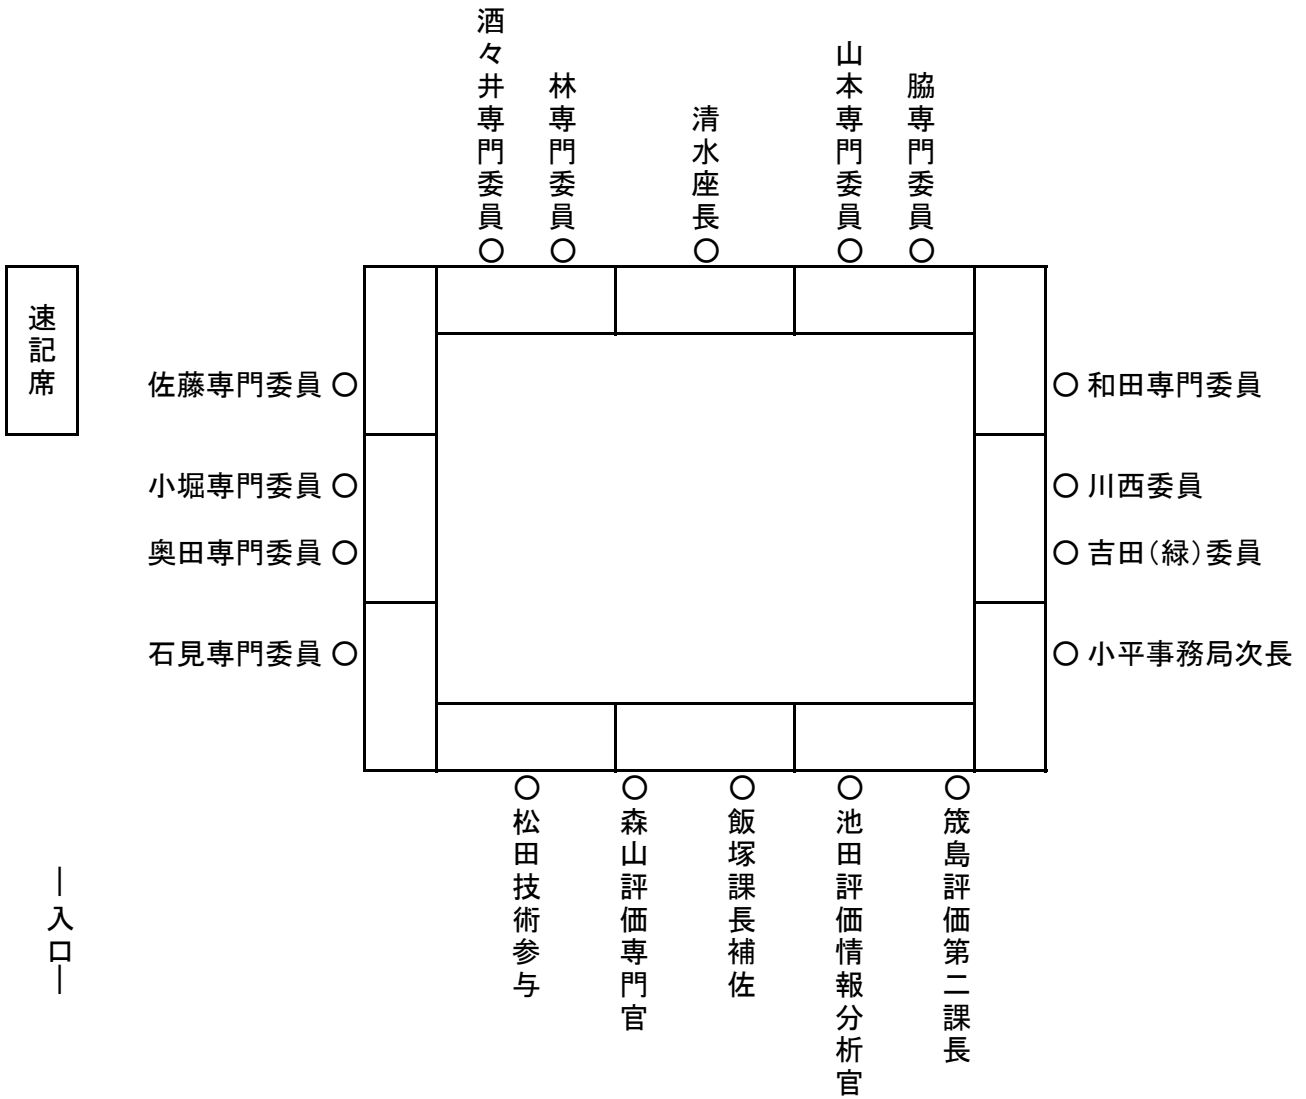

食品安全委員会新開発食品専門調査会(第120回)座席表

令和元年6月13日(木)

14:00~16:05

食品安全委員会 中会議室

受付