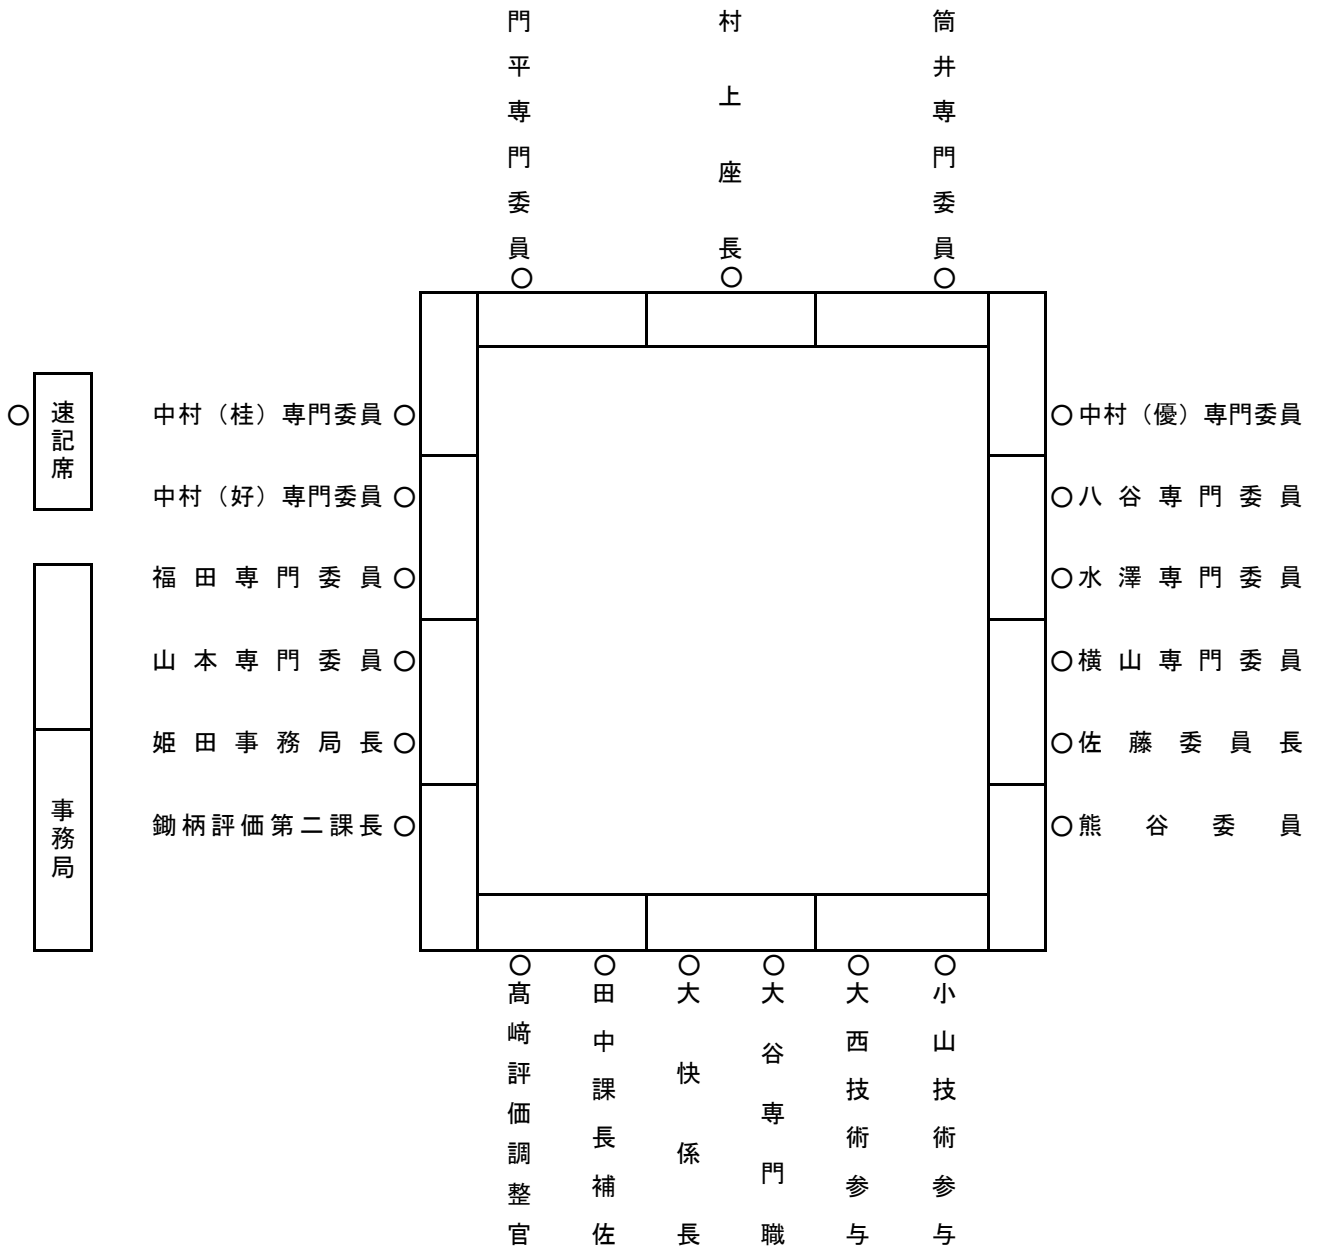

食品安全委員会プリオン専門調査会(第101回)座席表

平成28年6月16日(木)
10:00~
食品安全委員会 中会議室

— 入口 —

受付

傍聴者席