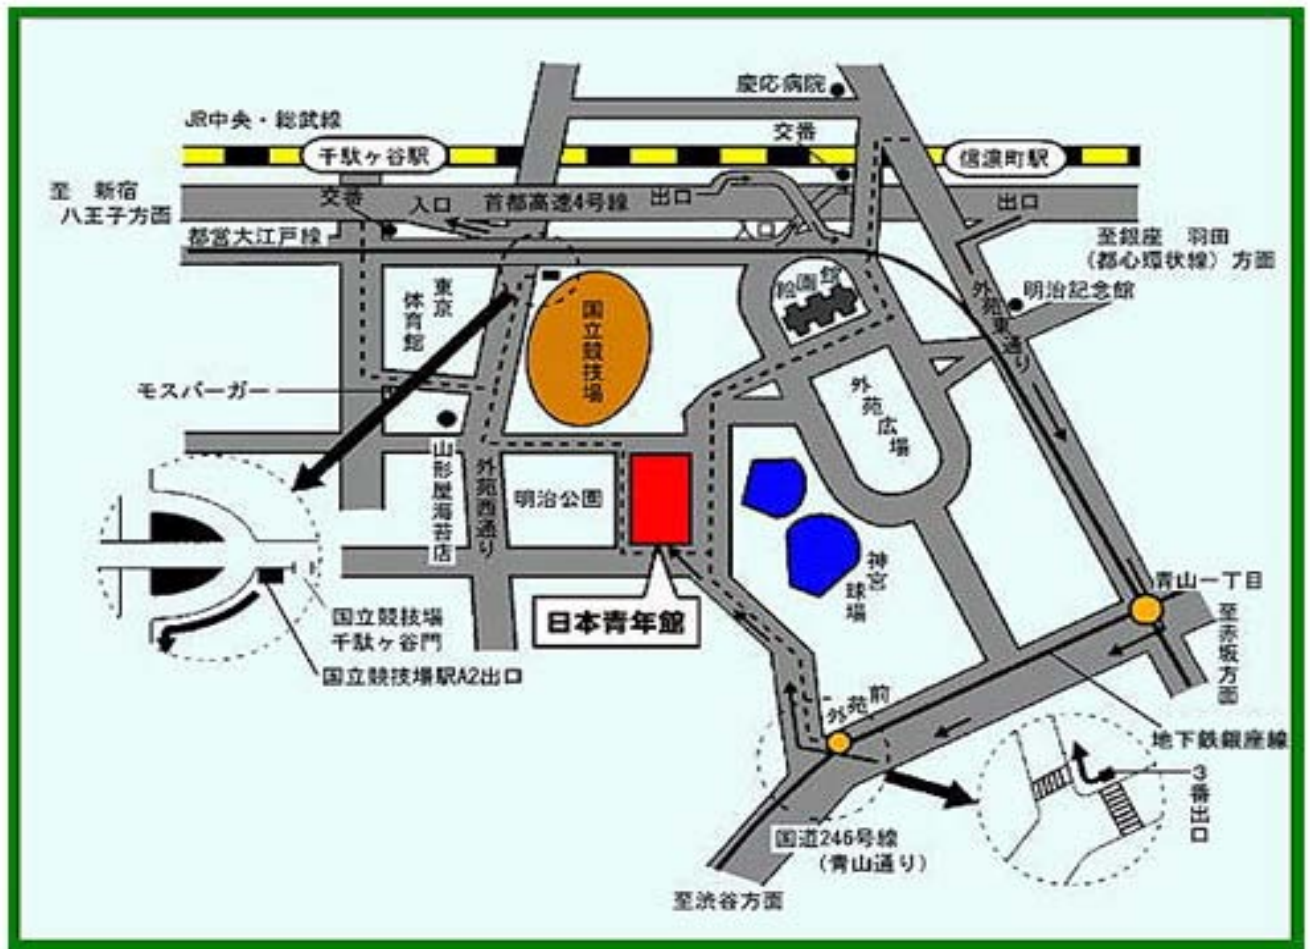

(別紙地図) 東京会場

<日本青年館 中ホール>

東京都新宿区霞ヶ丘町7番1号

* 外苑前表参道駅より

東京メトロ銀座線の外苑前駅下車、3番出口より徒歩約7分。

* 千駄ヶ谷駅・信濃町駅より

JR中央・総武線各駅停車の千駄ヶ谷駅より徒歩約9分。信濃町駅より徒歩約9分。

* 国立競技場駅より

地下鉄大江戸線の国立競技場駅出口A - 2より徒歩約7分。