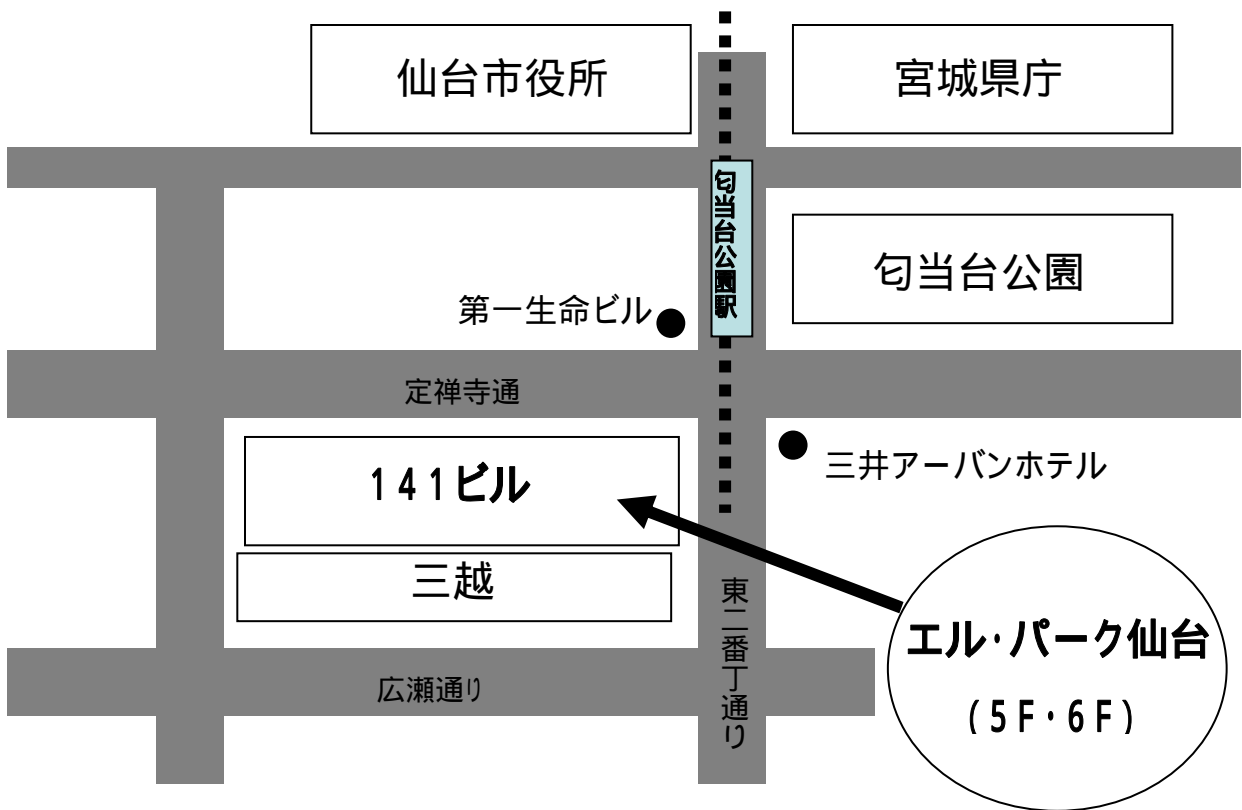

(別紙地図) 仙台会場

## <エル・パーク仙台>

宮城県仙台市青葉区一番町4丁目11番1号 仙台141ビル 5階・6階

- \* 仙台市営地下鉄南北線 「勾当台公園駅」下車 南1番出口より地下道で連結)
- \* バス 商工会議所前または定禅寺通市役所前下車