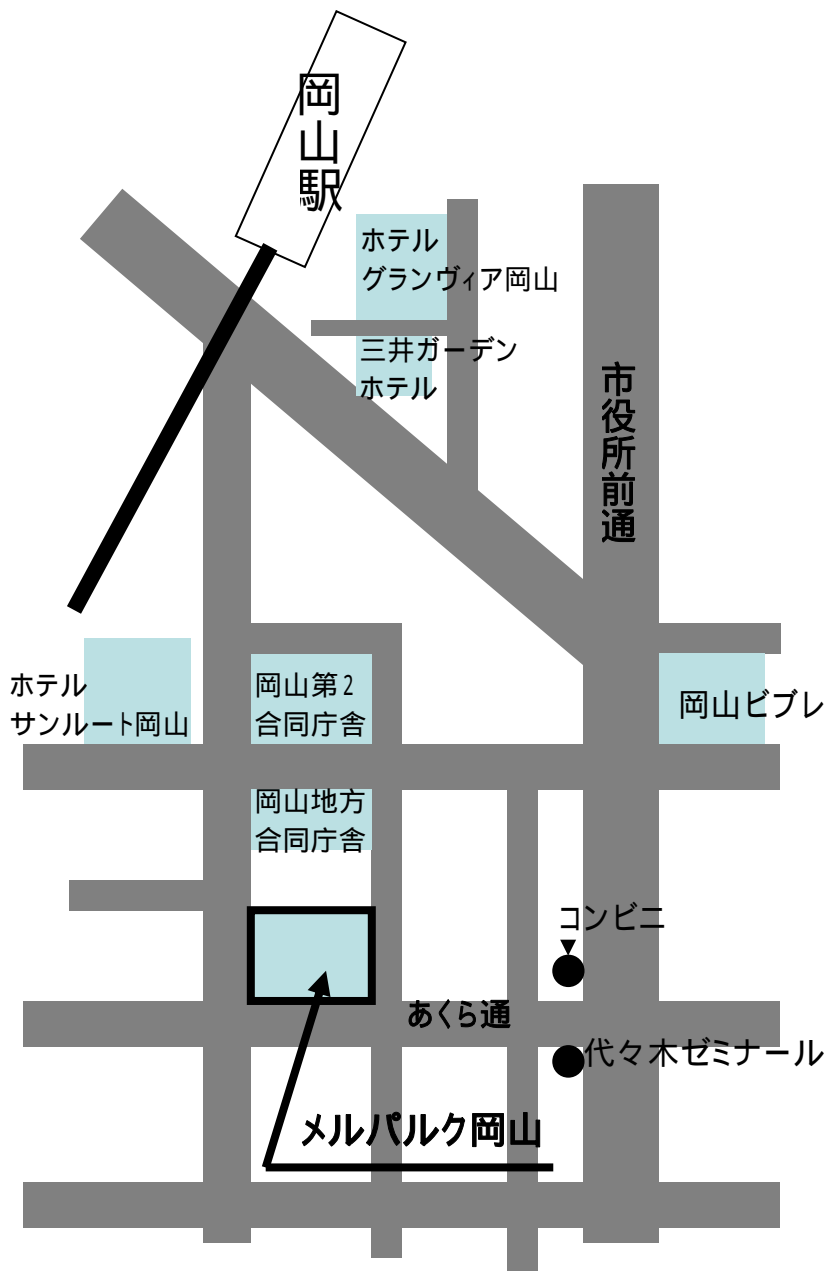

(別紙地図) 岡山会場

<メルパルク岡山>

岡山県岡山市桑田町1 - 13

* JR岡山駅 徒歩約8分