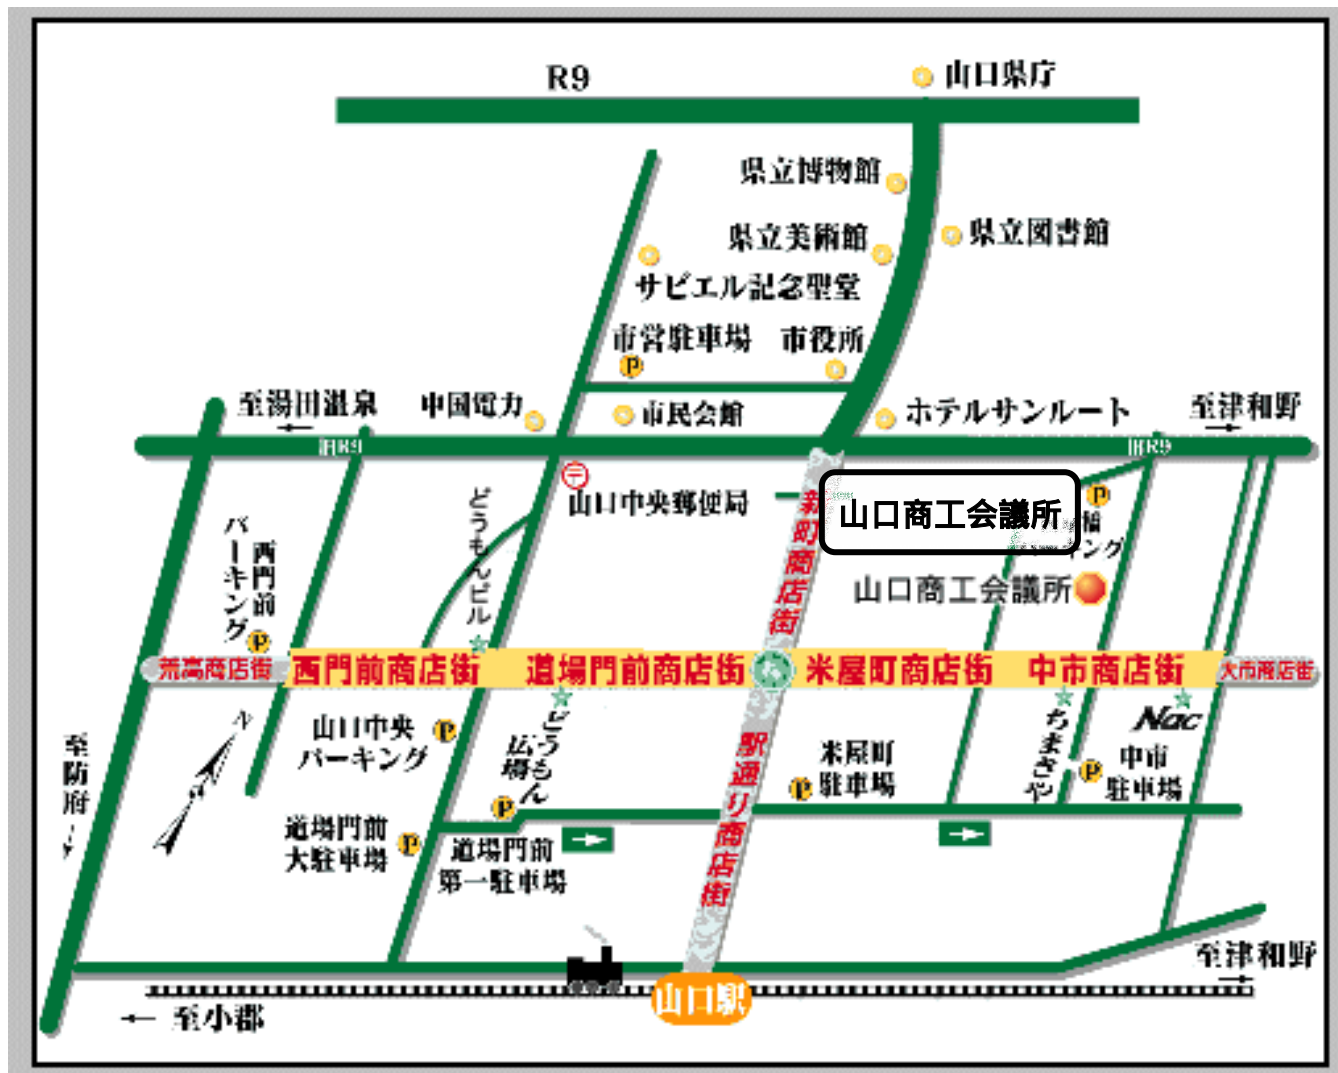

山口会場

山口駅より徒歩10分