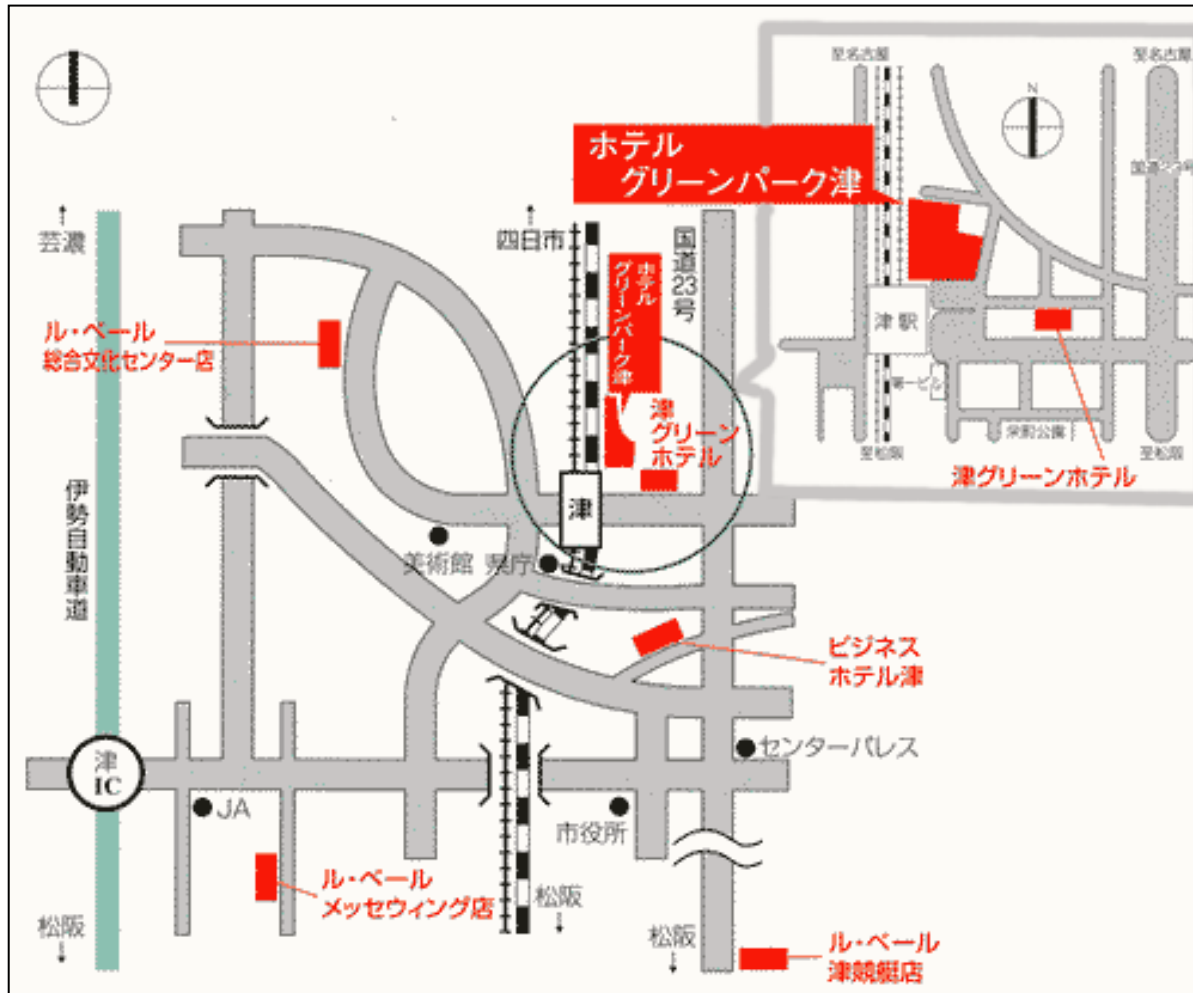

津会場

JR・近鉄 津駅から徒歩1分 東出口を出て左手