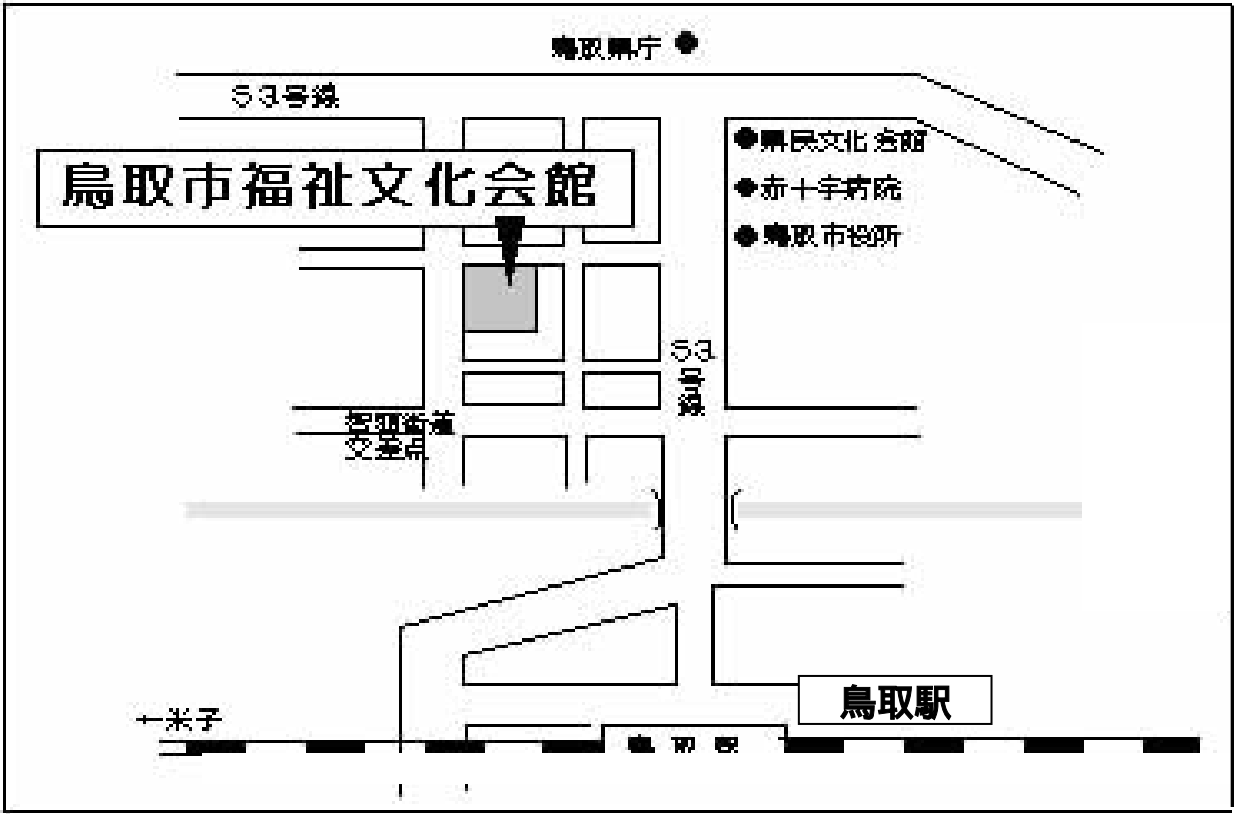

鳥取会場

JR山陰本線
鳥取駅下車徒歩10分