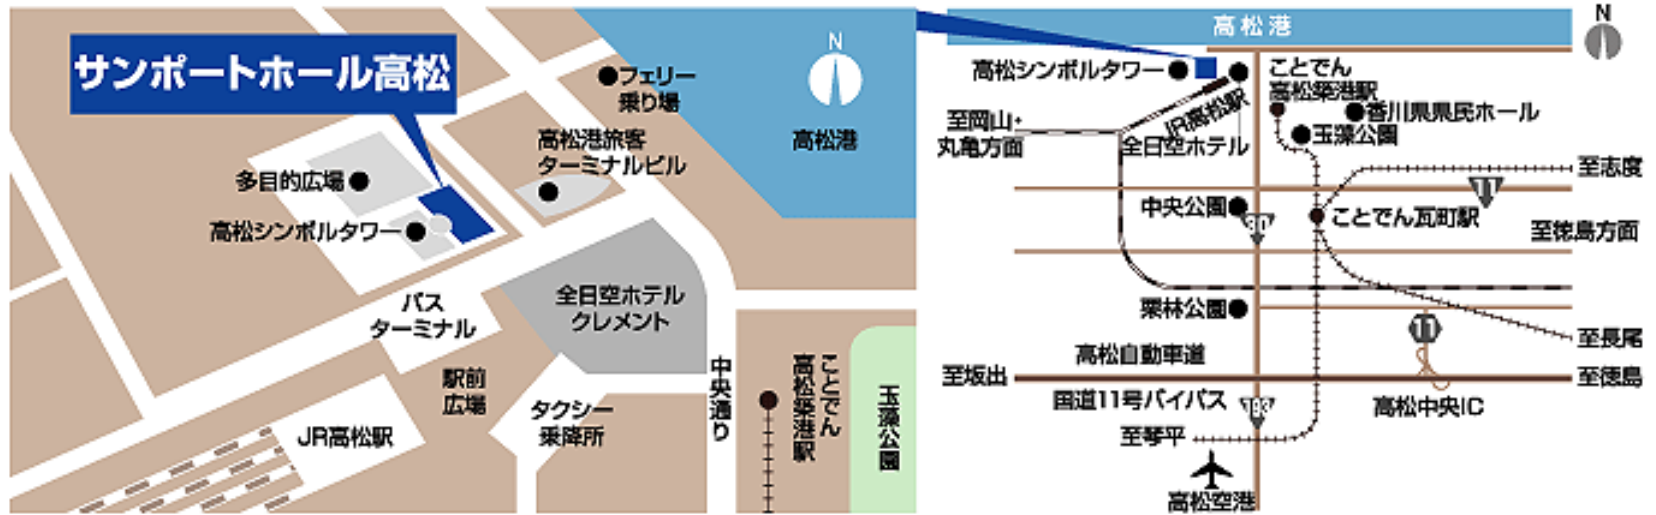

# 高松会場

別添 1

JR高松駅から徒歩3分  
ことでん高松築港駅から徒歩5分