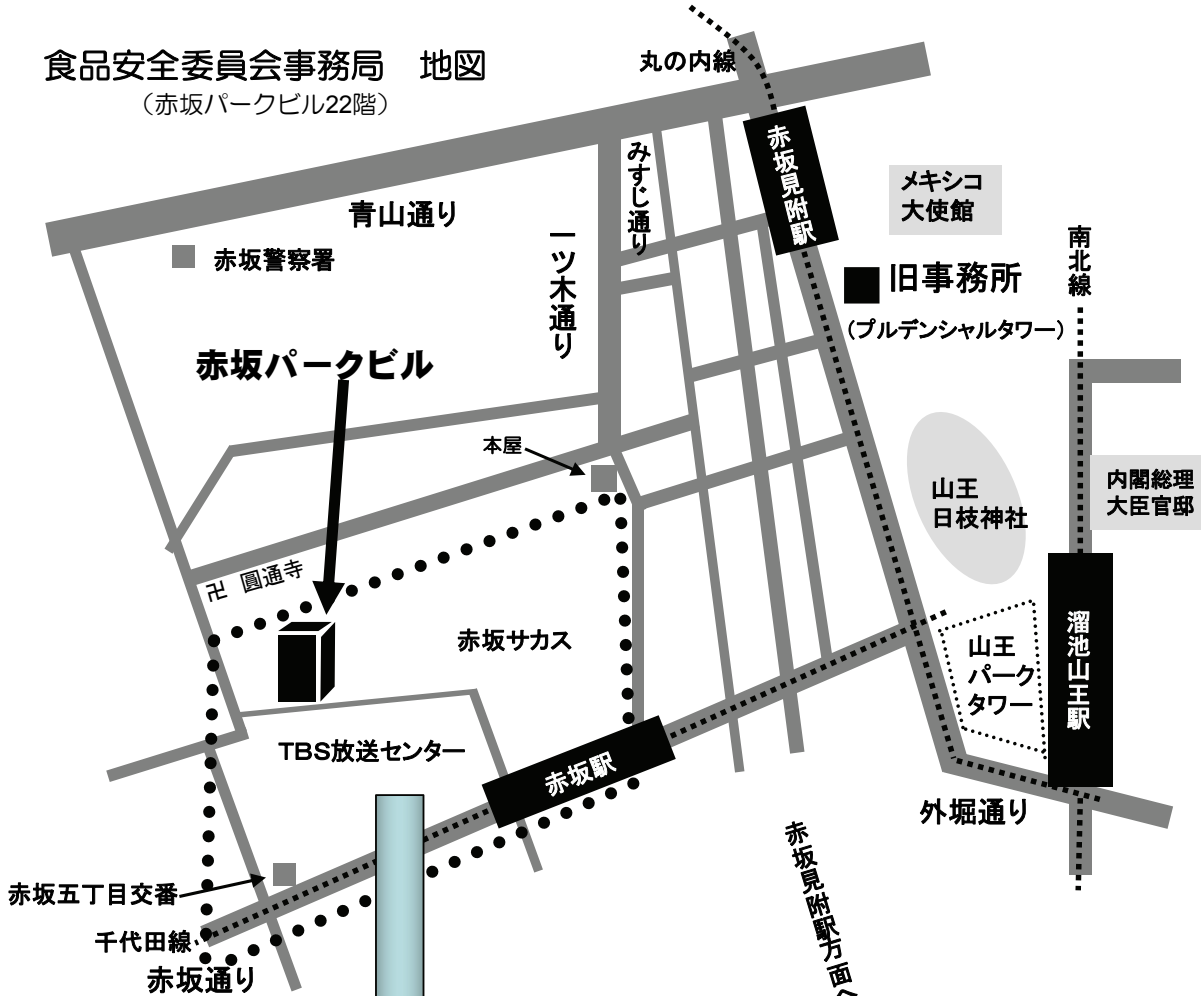

(別添地図)

食品安全委員会事務局 地図

(赤坂パークビル22階)

【拡大図】

赤坂パークビル
22階 食品安全委員会
入口は
道路より数段下がった所です

- 東京メトロ
- ・赤坂駅(千代田線)3b出口徒歩約5分
 - ・溜池山王駅(南北線、銀座線)7番10番出口徒歩約10分
 - ・赤坂見附駅(丸の内線、銀座線) 徒歩約10分
- (自家用車でのご来場はご遠慮下さい。)