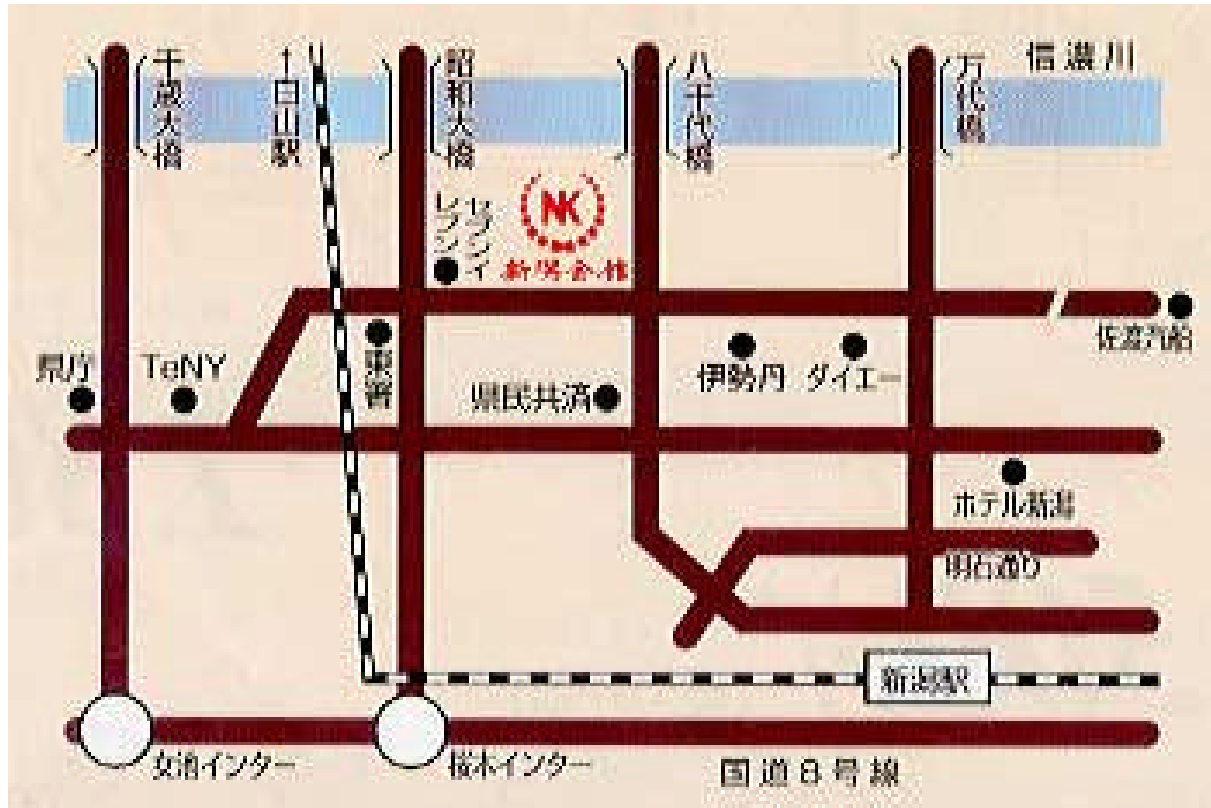

# 新潟会場

バス 新潟駅万代口から 昭和大橋・古町・入船町行き」に乗車10分 南高校前」バス停下車1分