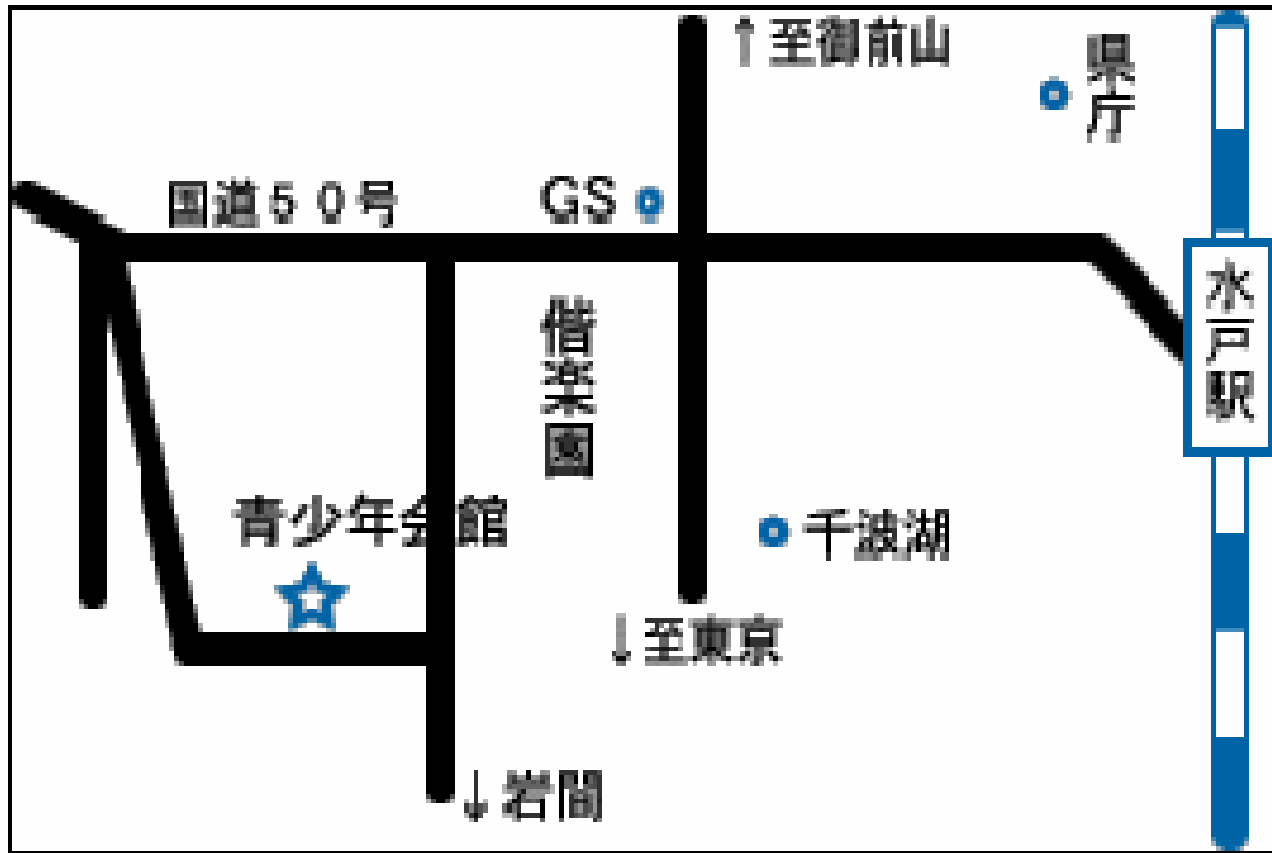

水戸会場

水戸駅北口から茨城オートバス乗車 (北口4番乗り場全行先可)
「借楽園入り口」下車 徒歩1分。
水戸駅北口から茨交バス「借楽園行」乗車「青少年会館前」下車。