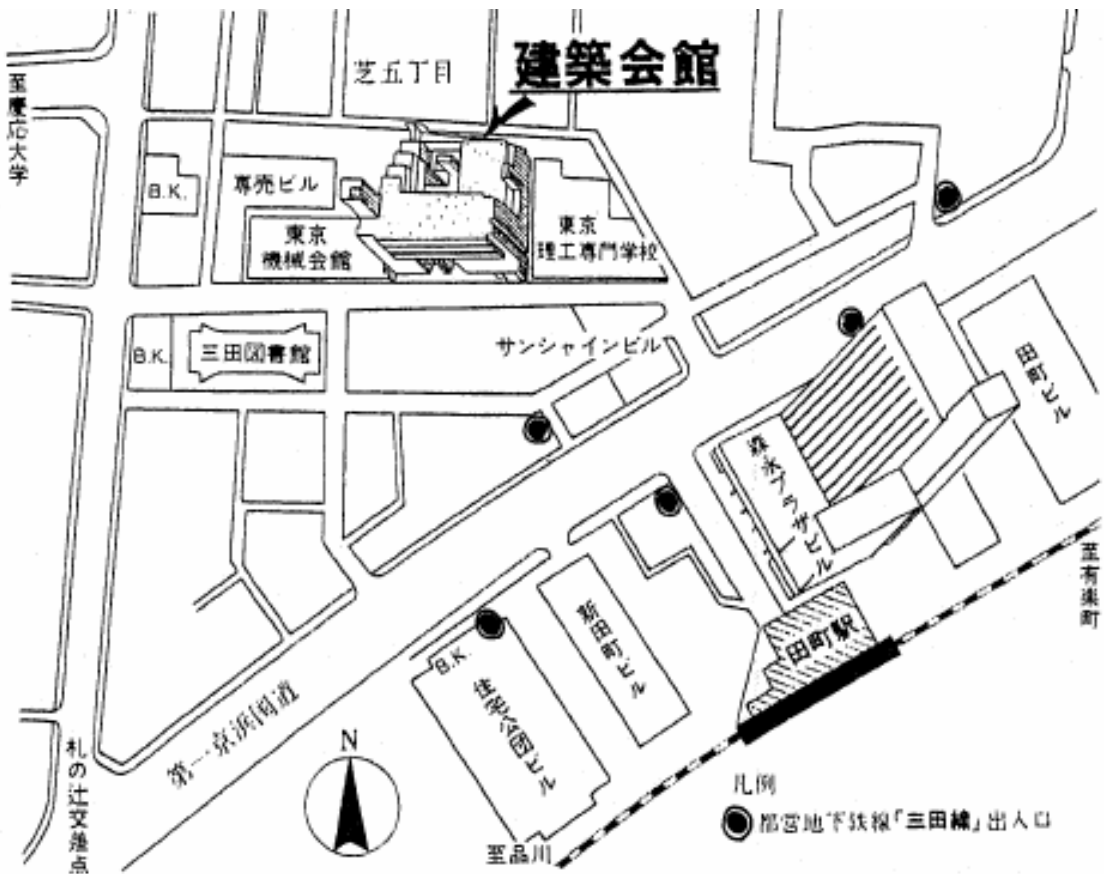

## 建築会館 1階 ホール

### 【交通】

地下鉄：都営浅草線・都営三田線「三田駅」 徒歩3分

JR：「田町駅」 徒歩3分