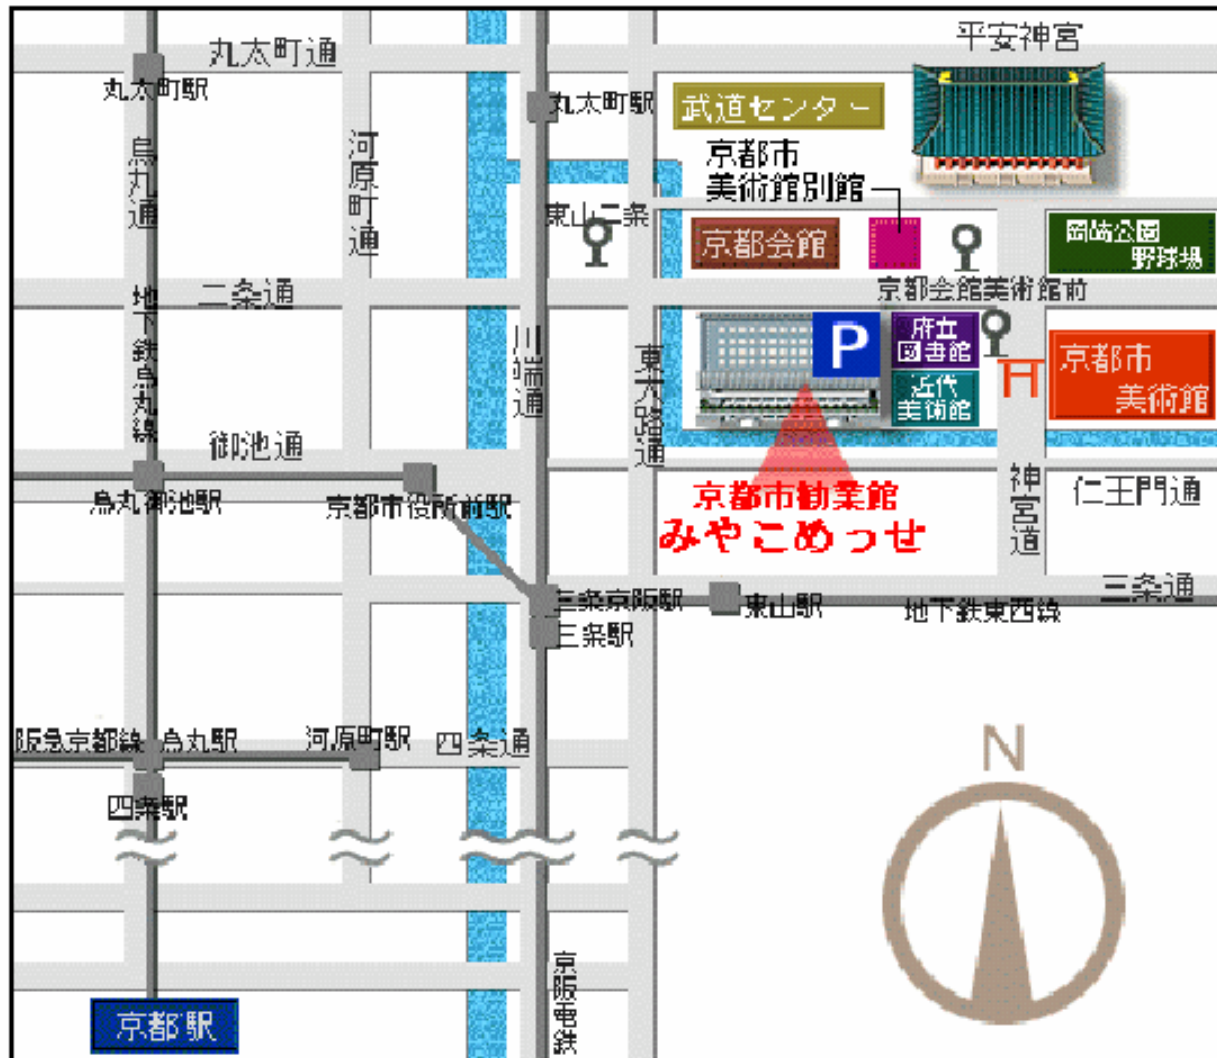

# 京都会場

地下鉄:東西線東山駅より徒歩約10分