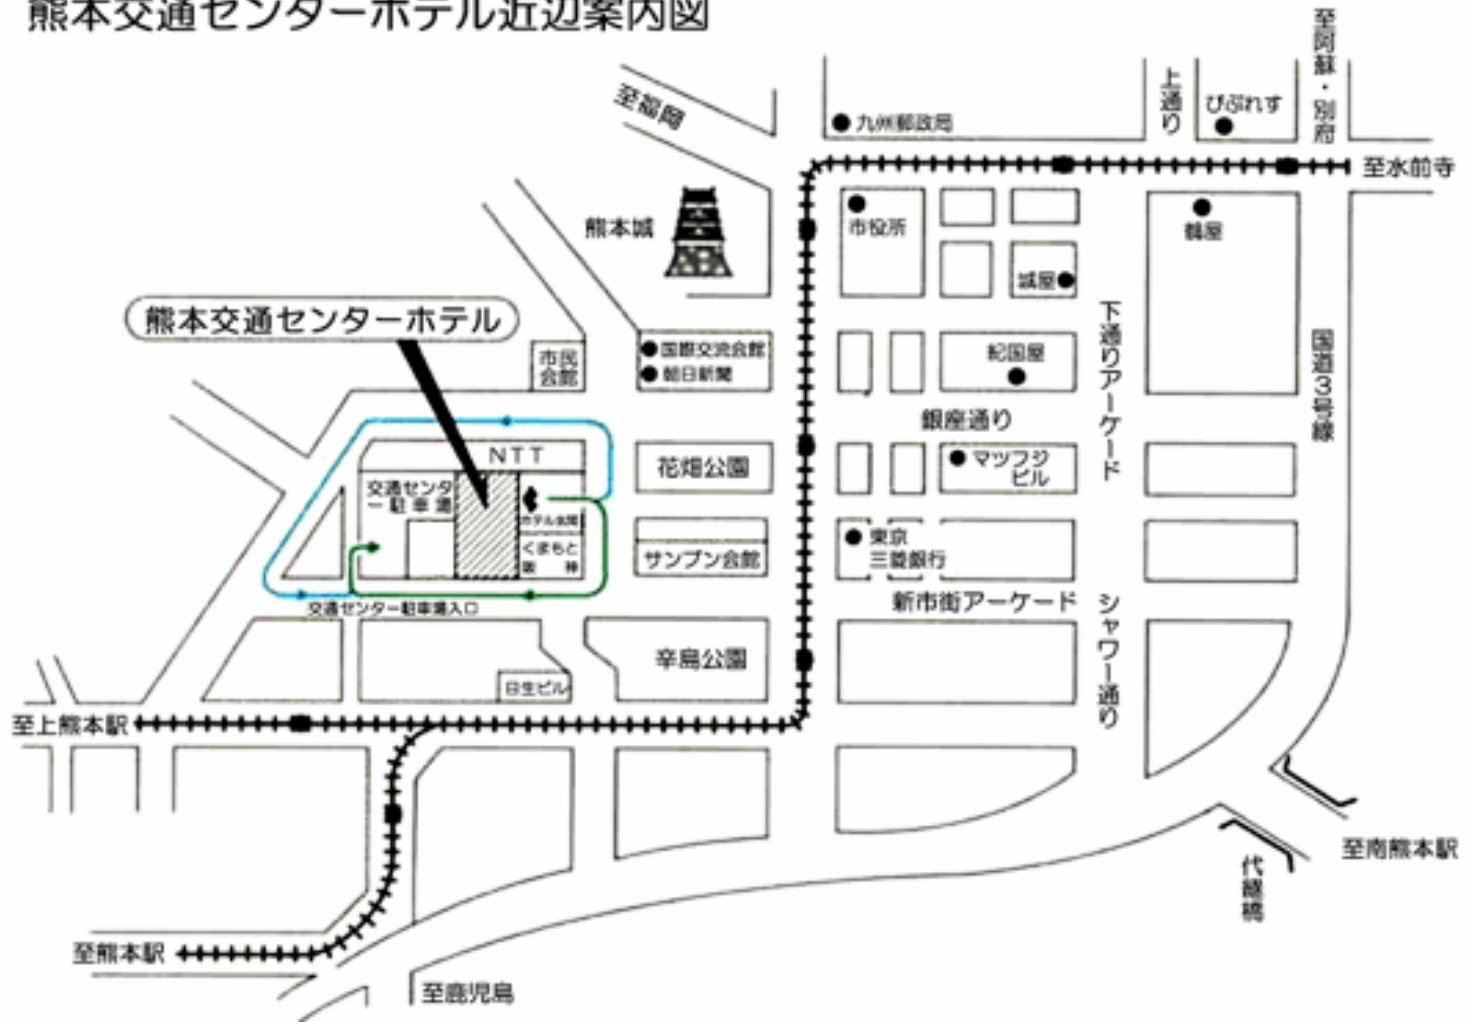

# 熊本交通センターホテル近辺案内図

鹿児島本線熊本駅下車

バス…………… 約10分      交通センター下車      徒歩1分

(交通センター行き)

市電…………… 辛島町下車      徒歩2分      最終22:30頃