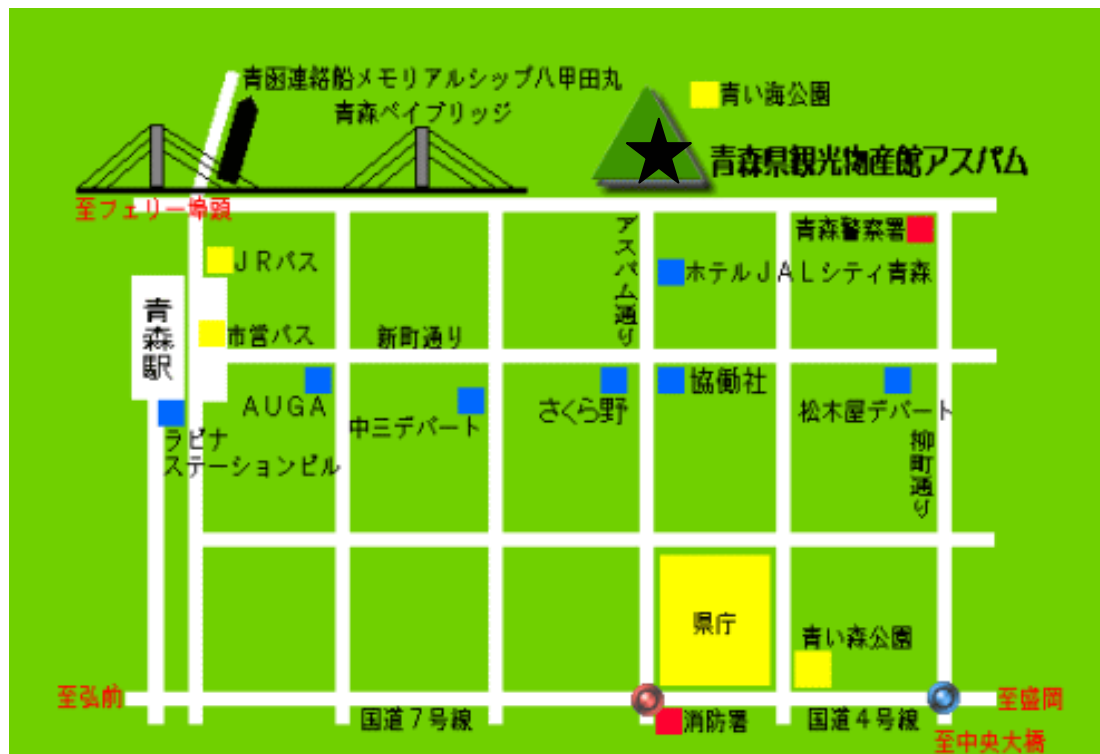

# 青森会場

JR青森駅より徒歩8分