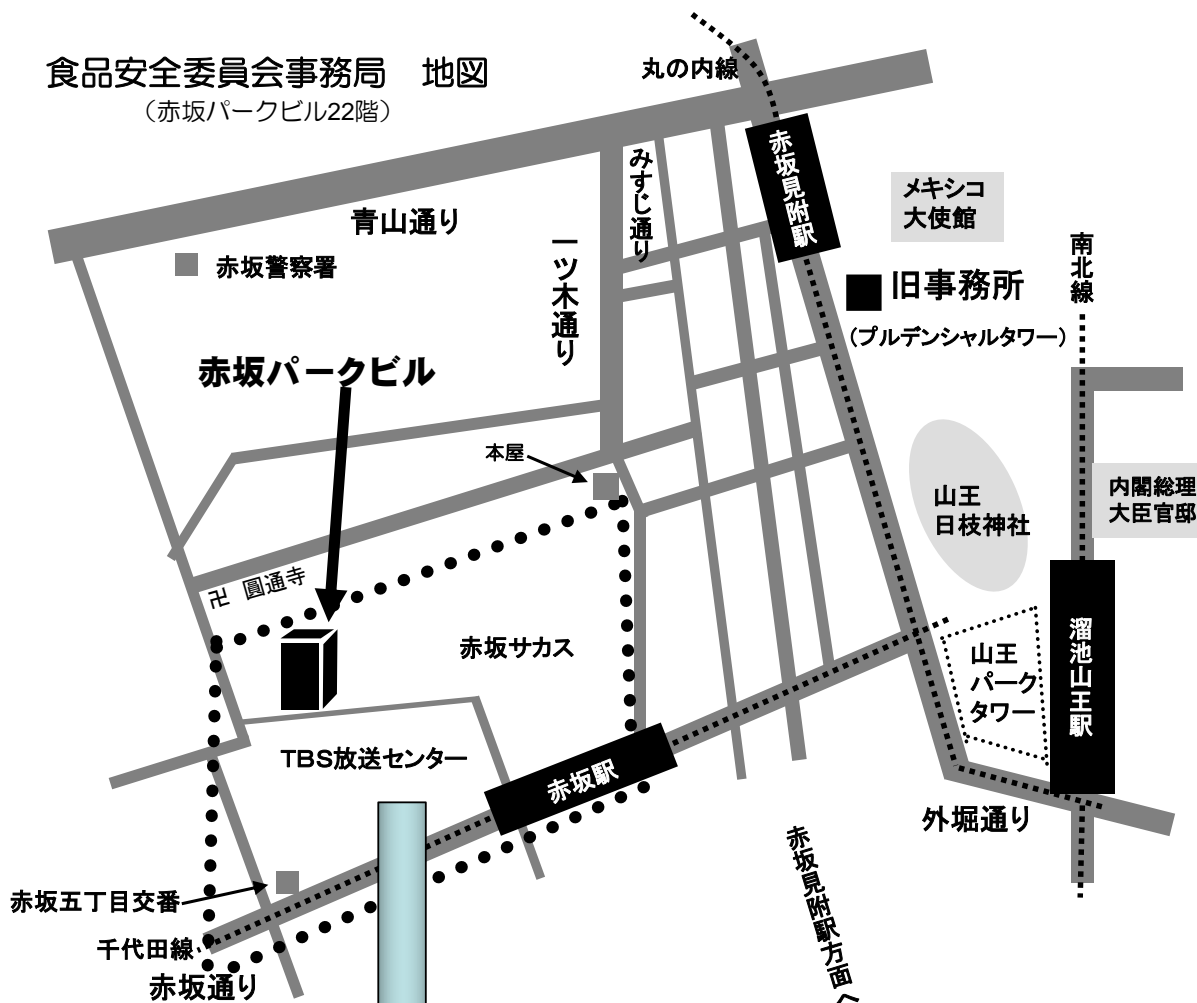

食品安全委員会事務局 地図

(赤坂パークビル22階)

【拡大図】

- 東京メトロ
- ・赤坂駅(千代田線)3b出口徒歩約5分
 - ・溜池山王駅(南北線、銀座線)7番10番出口徒歩約10分
 - ・赤坂見附駅(丸の内線、銀座線) 徒歩約10分
- (自家用車でのご来場はご遠慮下さい。)