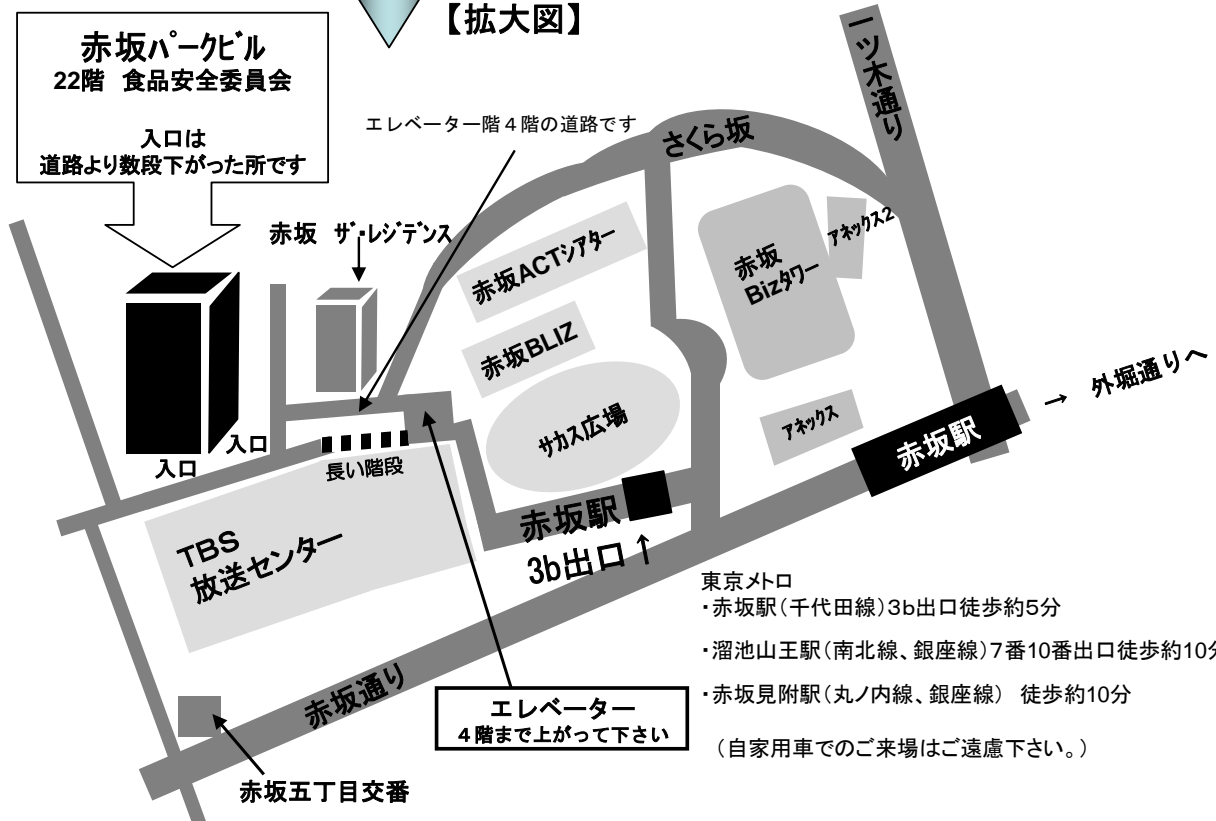

食品安全委員会事務局 地図

(赤坂パークビル22階)

【拡大図】

- 東京メトロ
- ・赤坂駅(千代田線)3b出口徒歩約5分
 - ・溜池山王駅(南北線、銀座線)7番10番出口徒歩約10分
 - ・赤坂見附駅(丸の内線、銀座線) 徒歩約10分
- (自家用車でのご来場はご遠慮下さい。)