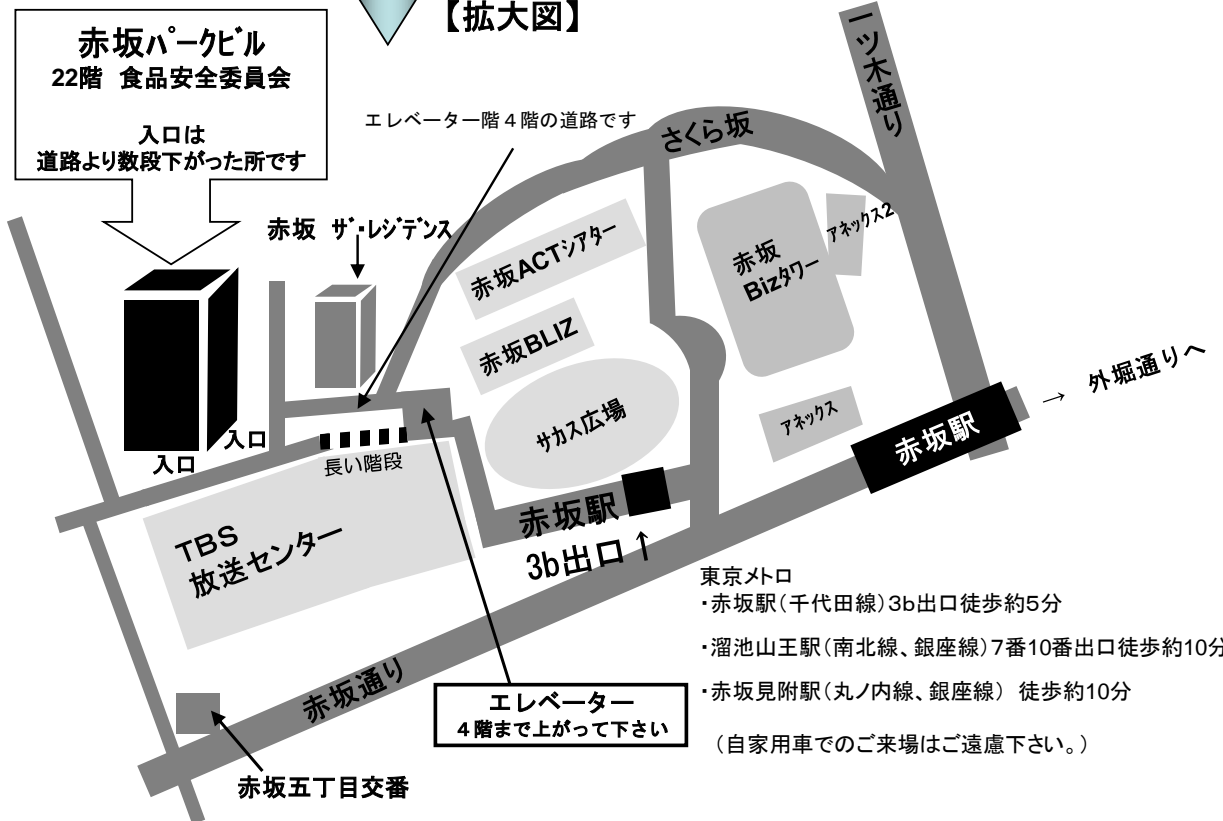

食品安全委員会事務局 地図

(赤坂パークビル22階)

【拡大図】

- 東京メトロ
- ・赤坂駅(千代田線)3b出口徒歩約5分
 - ・溜池山王駅(南北線、銀座線)7番10番出口徒歩約10分
 - ・赤坂見附駅(丸の内線、銀座線)徒歩約10分
- (自家用車でのご来場はご遠慮下さい。)