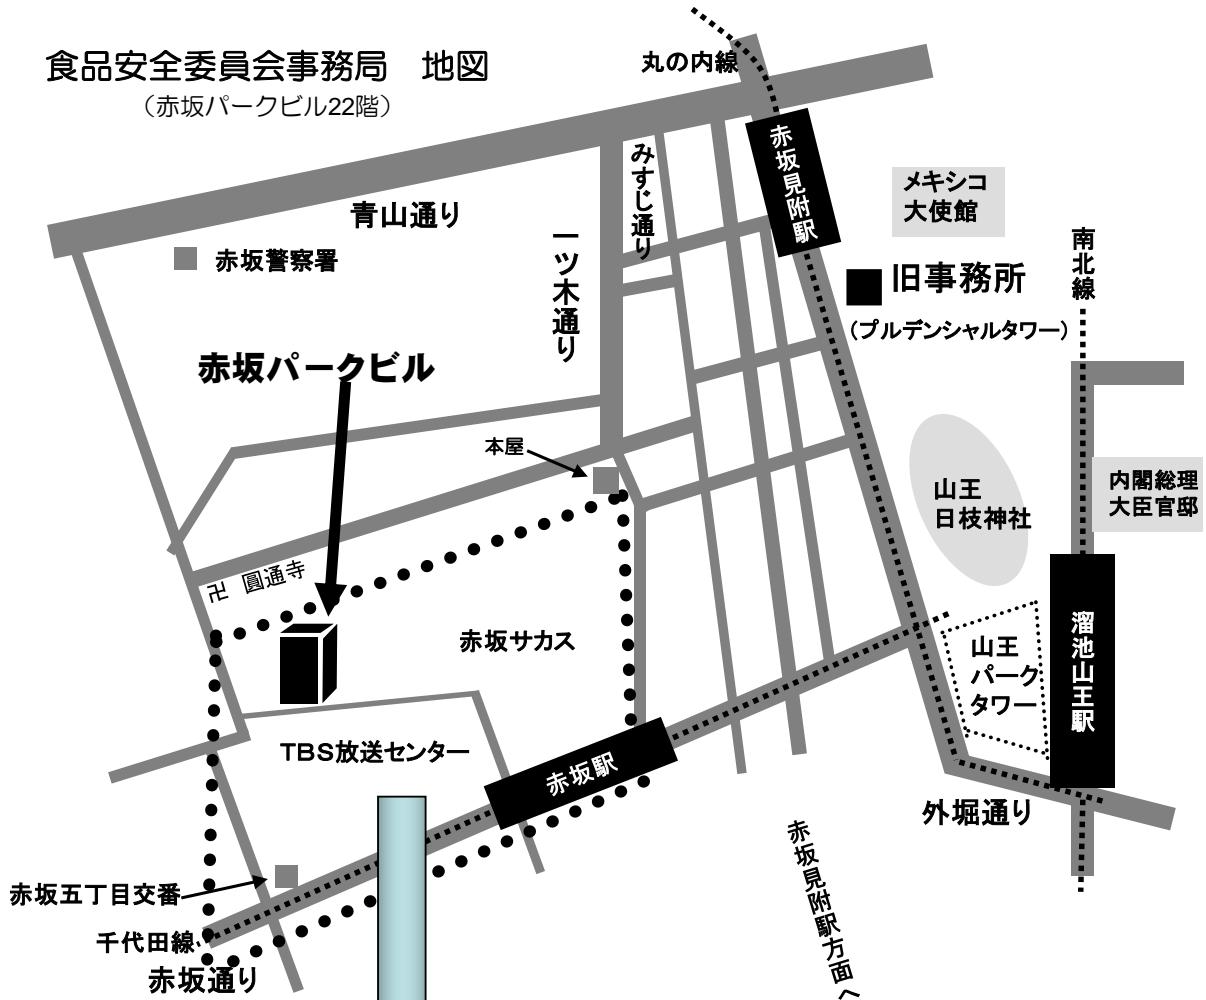

食品安全委員会事務局 地図

(赤坂パークビル22階)

【拡大図】

- 東京メトロ
- ・赤坂駅(千代田線)3b出口徒歩約5分
 - ・溜池山王駅(南北線、銀座線)7番10番出口徒歩約10分
 - ・赤坂見附駅(丸の内線、銀座線)徒歩約10分
- (自家用車でのご来場はご遠慮下さい。)