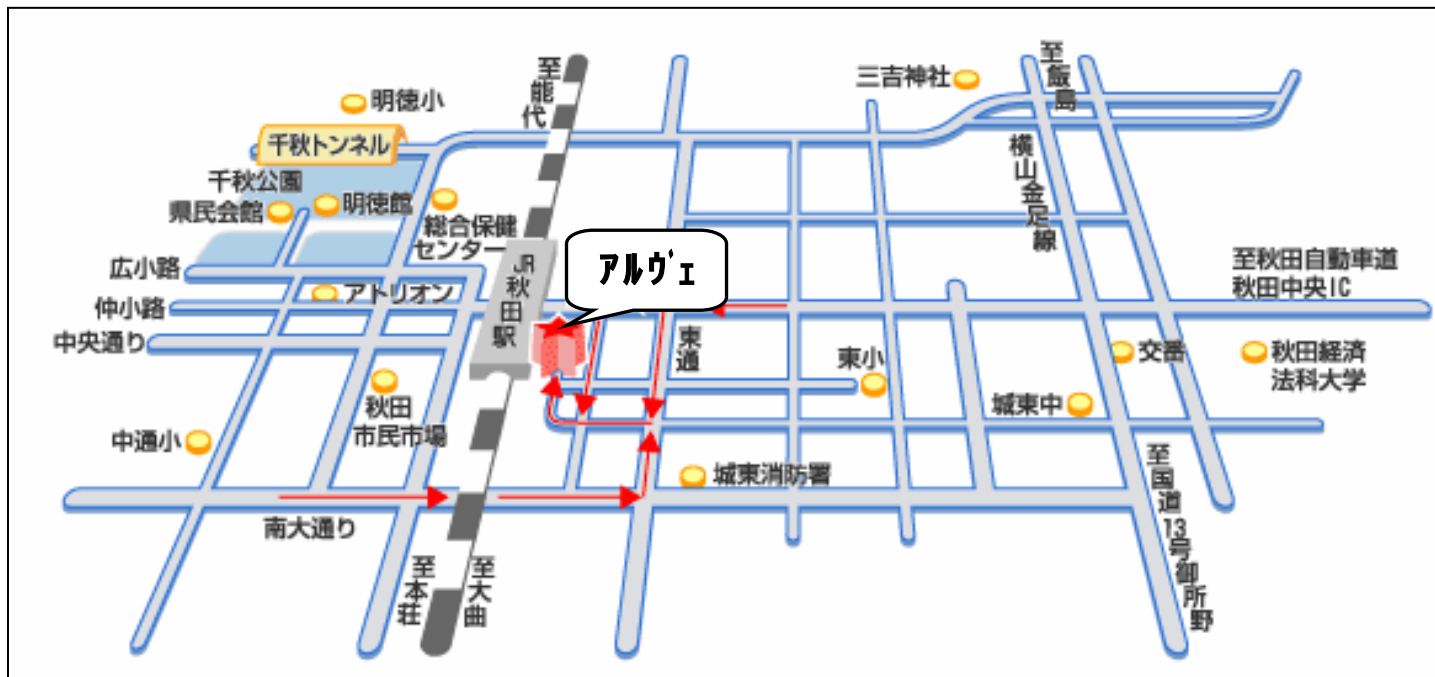

秋田会場

JR秋田駅直結 徒歩3分