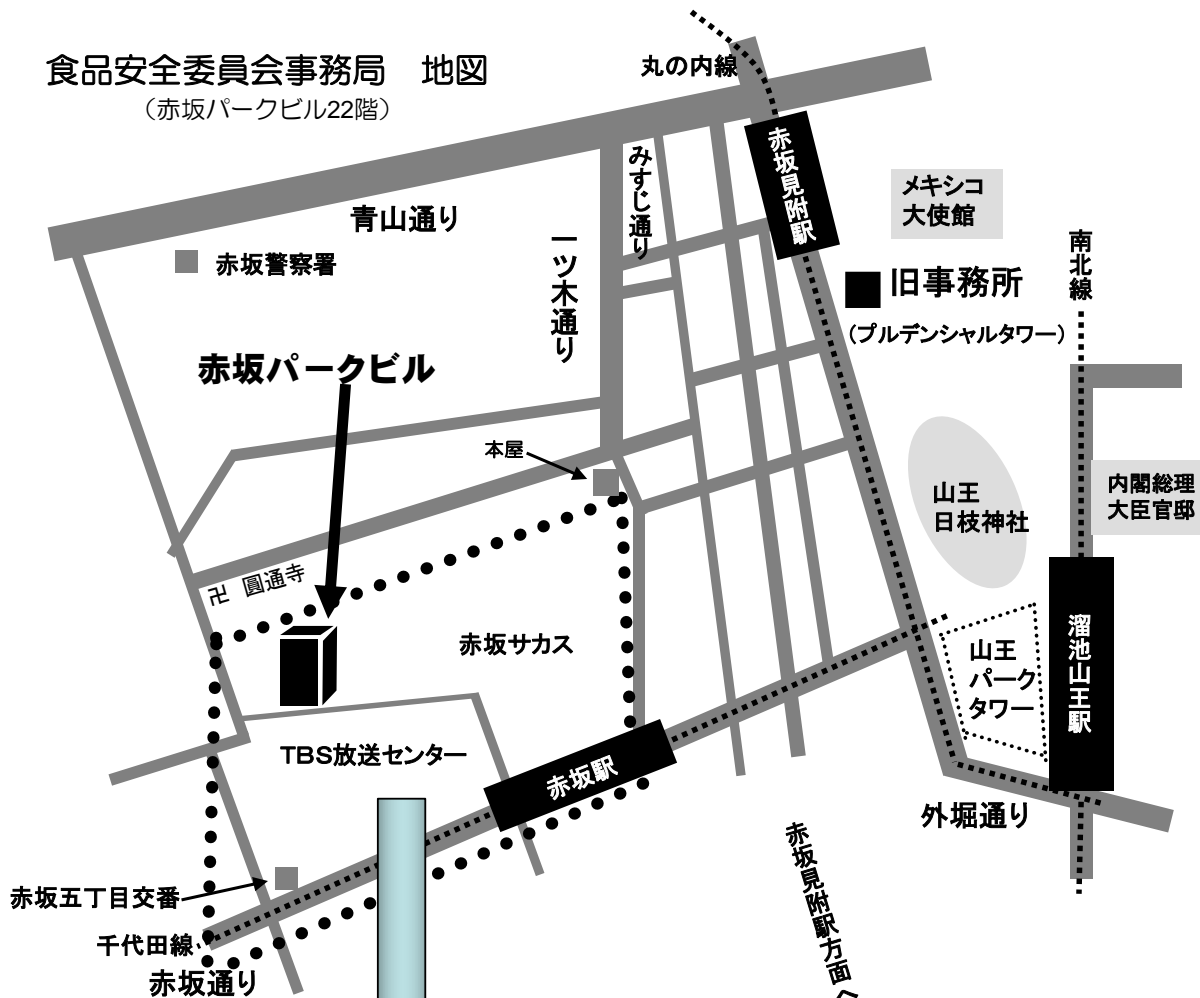

(別紙地図)

### 食品安全委員会事務局 地図 (赤坂パークビル22階)

### 【拡大図】

**赤坂パークビル**  
22階 食品安全委員会  
入口は  
道路より数段下がった所です

- 東京メトロ
- ・赤坂駅(千代田線)3b出口徒歩約5分
  - ・溜池山王駅(南北線、銀座線)7番10番出口徒歩約10分
  - ・赤坂見附駅(丸の内線、銀座線) 徒歩約10分
- (自家用車でのご来場はご遠慮下さい。)